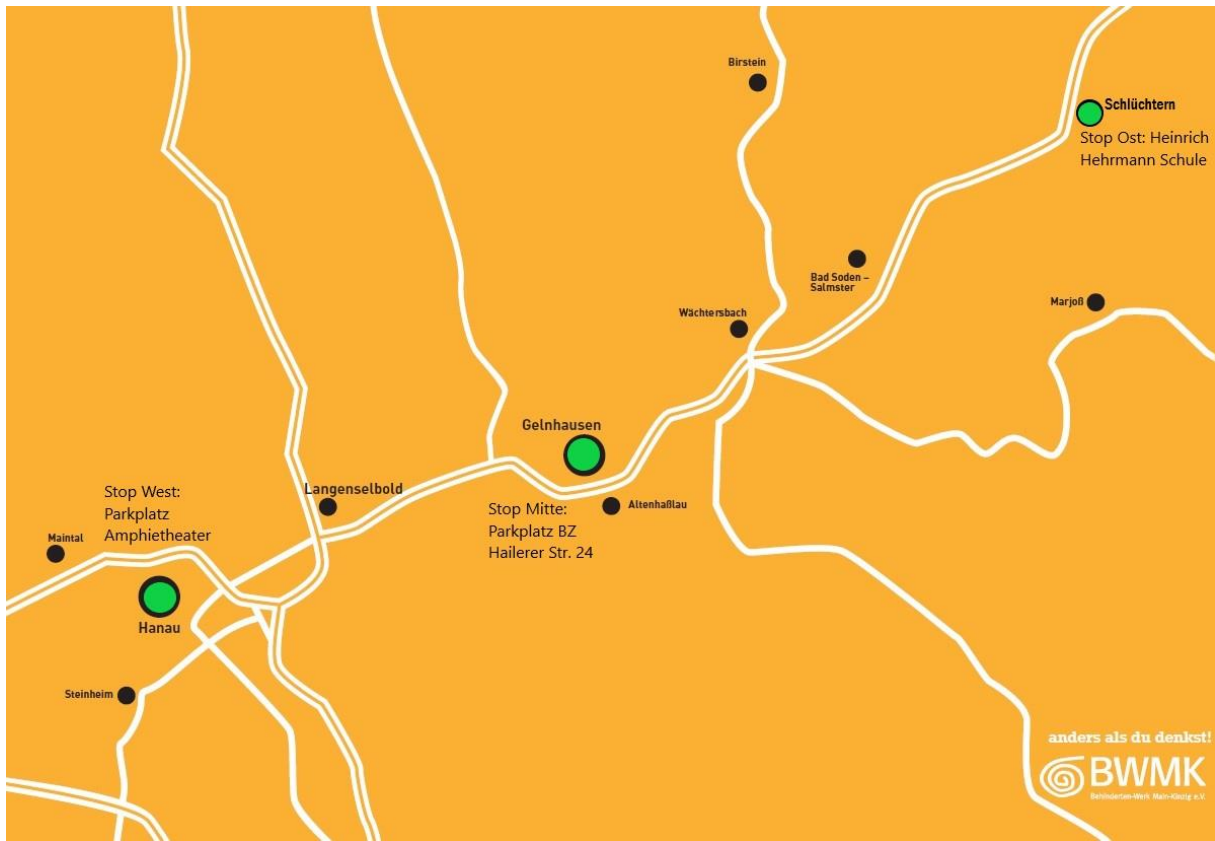

Familienent- lastender Dienst

Osterausflüge mit dem FED

Bitte denkt an:

- wettergerechte Kleidung
- Essen und Trinken
- ggf. Taschengeld

Alter: 6 – 15 Jahre
Termin: Mittwoch, 10. April 2024, 10:00 – 16:00 Uhr
Ziel: Kinderakademie Fulda (Expedition ins ewige Eis)
Treffpunkt: 10:00 Uhr Parkplatz Hailerer Str. 24, Gelnhausen
Kosten: 77 Euro

Alter: 6 – 15 Jahre
Termin: Freitag, 12. April 2024, 10:00 – 16:00 Uhr
Ziel: Fasanerie Hanau
Treffpunkt: 10:00 Uhr Parkplatz Hailerer Str. 24, Gelnhausen
Kosten: 80 Euro

Selbstverständlich können Sie Ihr Kind auch direkt zum vereinbarten Zielort bringen.