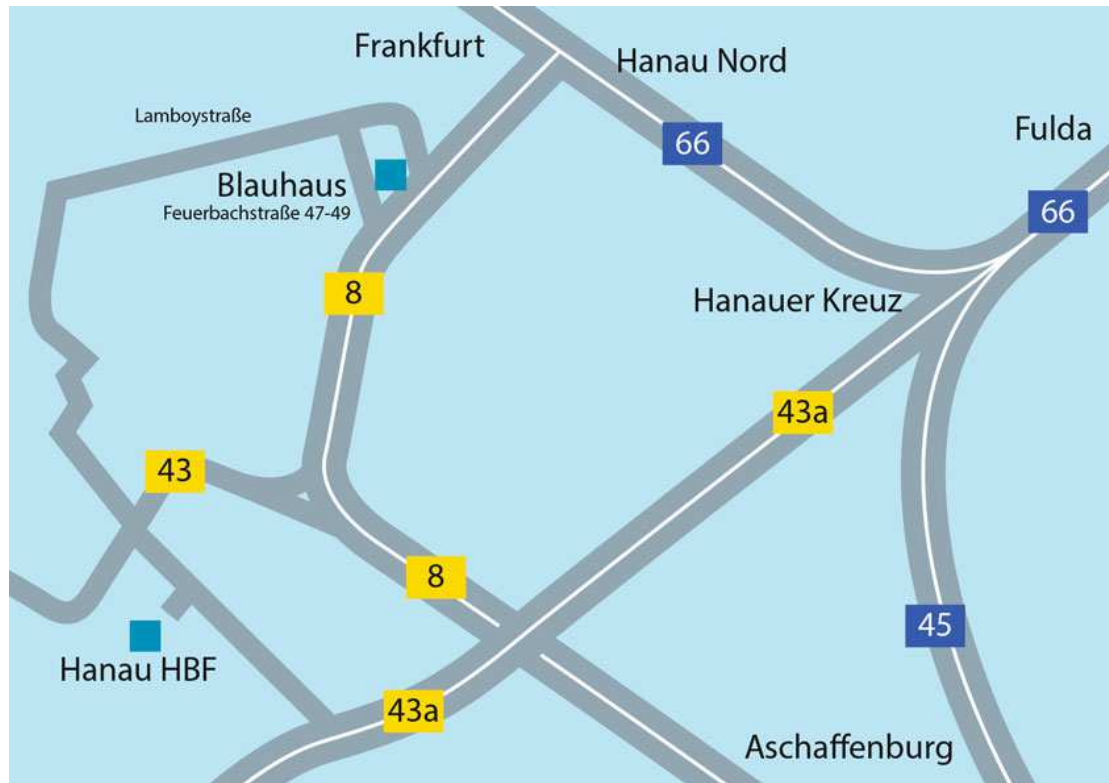

Anfahrtsbeschreibung

Bildungszentrum Blauhaus

Feuerbachstraße 47-49

63452 Hanau

Telefon: 06051-921849-00

Sie erreichen uns per Bahn und Bus:

Bus-Linie 2 (Richtung Lärchenweg) fährt ab Hauptbahnhof Hanau bis zur Haltestelle Rembrandtstraße (100 m vom Haus entfernt). Ca. 20 Minuten Busfahrt ohne Umsteigen.

Mit dem Auto:

Vom Hanauer Kreuz / Frankfurt (A66) kommend:

Nach der Abfahrt Hanau Nord an der Abfahrt Erlensee/Hanau in Richtung Hanau Stadtmitte auf die B8 abfahren. An der ersten Abfahrt Hanau/Lamboy die B8 gleich wieder verlassen. Dem Straßenverlauf folgen. Nach einer Linkskurve befinden Sie sich in der Lamboystraße. Nach etwa 500 m nehmen Sie die Einmündung links in die Feuerbachstraße. Sie finden das Blauhaus am Ende der Straße auf der linken Seite.

Aus Stadtmitte Hanau kommend:

Beschilderung Richtung Lamboy folgen. Wenn Sie die Wilhelmsbrücke (Kinzig) überquert haben, sind Sie in der Lamboystraße, der Sie ca. 1 km folgen. Dann rechts abbiegen in die Feuerbachstraße. Sie finden das Blauhaus am Ende der Straße auf der linken Seite.